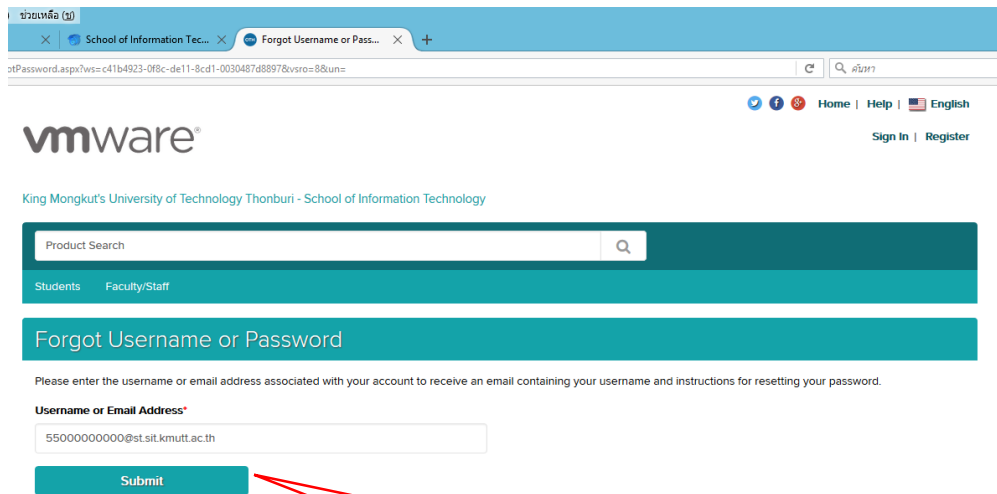

3.คลิกเมนู VMware academic

4.เมื่อเข้ามาที่เว็บ VMware แล้วให้คลิกที่ Sign In จะปรากฏหน้าจอให้ Sign In

5.คลิกที่ Forgot username or password?

หมายเหตุ นักศึกษาไม่สามารถ Sign In โดยใช้ username และ password ของคณะฯ ได้ เนื่องจากเป็นเว็บภายใต้ลิขสิทธิ์ของ VMware