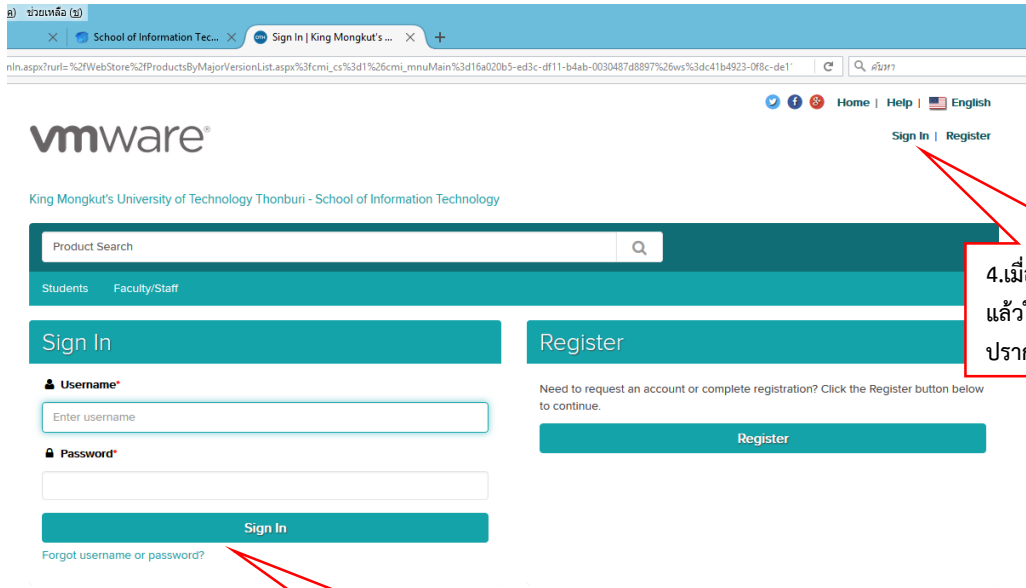

4.เมื่อเข้ามาที่เว็บ VMware แล้วให้คลิกที่ Sign In จะปรากฏหน้าจอให้ Sign In

5.คลิกที่ Forgot username or password?

หมายเหตุ นักศึกษาไม่สามารถ Sign In โดยใช้ username และ password ของคณะฯ ได้ เนื่องจากเป็นเว็บภายใต้ลิขสิทธิ์ของ VMware