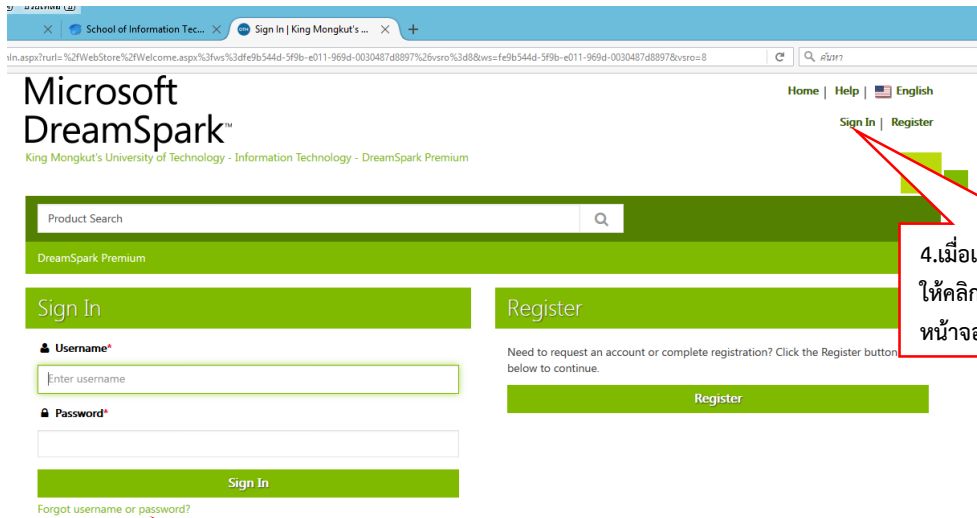

4.เมื่อเข้ามาที่เว็บ MSDN แล้ว ให้คลิกที่ Sign In จะปรากฏ หน้าจอให้ Sign In

5.คลิกที่ Forgot username or password?

หมายเหตุ นักศึกษาไม่สามารถ Sign In โดยใช้ username และ password ของคณะฯ ได้ เนื่องจากเป็นเว็บภายใต้ลิขสิทธิ์ของ Microsoft