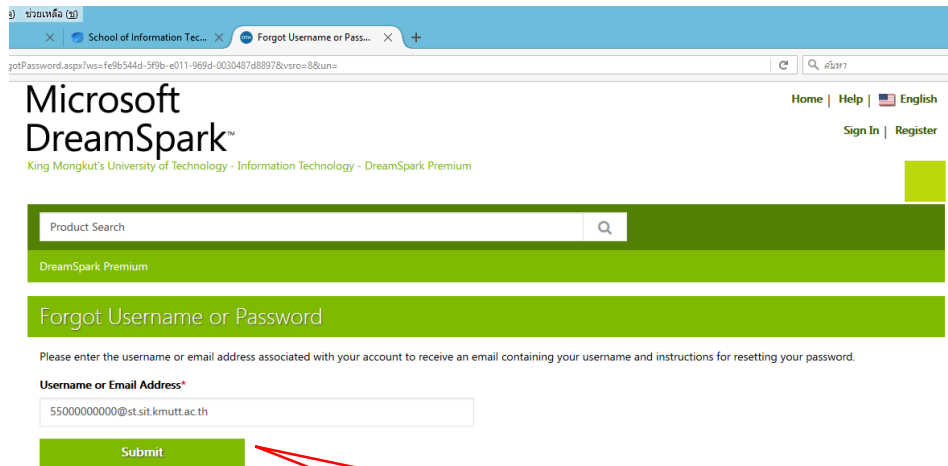

6.จะปรากฏหน้าจอ Forgot Username or Password ให้ใส่ Username ที่เป็น e-Mail นักศึกษาของคณะฯ แล้วคลิกปุ่ม Submit ระบบจะส่ง e-Mail ให้คุณเพื่อตั้งรหัสใหม่